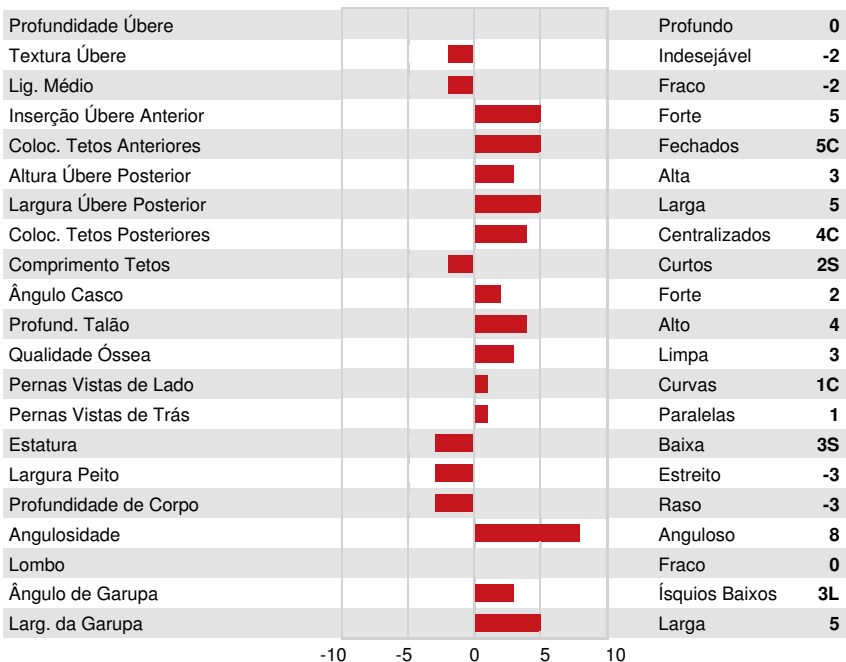

OCD TROOPER SHEEPSTER
PROGENESIS MAGNIFIQUE PROUD VG-87-3YR-CAN
PEAK MAGNIFIQUE
PROGENESIS ZAZZLE PRESTIGE EX-90-5YR-CAN 1*
PEAK ZAZZLE
PROGENESIS ACHIEVER PAISLEY GP-83-3YR-CAN 6*

GPA LPI +3771 PRO$ 2645

DPF MFF RDF BLF BYF MWF CVF HH1F HH2F HH3F HH4F HH5F HH6F HCDF HMWF

Reg. #: HOCANM14766609 aAa: 234156 AVM: 123,126
Nasc: 08/28/2023 Kappa Caseína: AB Beta Caseína: A2A2

PRODUÇÃO		G Rebanhos	G Filhas	81% Rep.	GPA 26* APR				
Leite kg	1107	Gordura kg	116	Gordura %	+0.61	Proteína kg	75	Proteína %	+0.31
Velocidade Ordenha	102	Temperamento	96	Eficiência em Metano	100	Eficiência Alimentar	96	BMR	103

SAÚDE e REPRODUÇÃO		Immunity	101
Perm. Rebanho	104	Imunidade das Vitelas	102
C.S.	101	Facilidade de Parto	103
Fertilidade Filhas	102	Facilidade de Parto das Filhas	105
Escore de Condição Corporal	95	Resistência Doença Metabólica	99
Resistência a Mamites	100	Calf Health	100
Persistência Lactação	102		

CONFORMAÇÃO		G Rebanhos	G Filhas	77% Rep.	GPA 26* APR	
Conformação	6	Força Leiteira	2			
Sistema Mamário	4	Garupa	4			
Pernas & Pés	5					

PROGENESIS MAGNIFIQUE PROUD
DAM